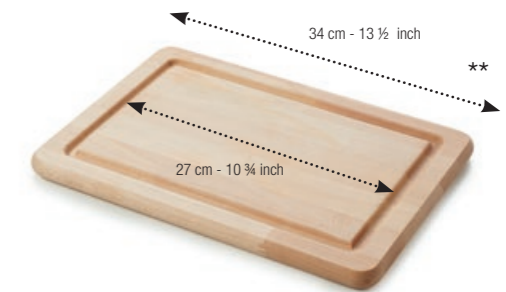

### PLANCHE DE PRÉSENTATION SNACK BOARD

Hêtre - Beech wood / Made in France

655406 **NEW**

48 x 20 x 0,5 cm  
19 x 7 3/4 x 1/4"

3

### PLANCHE DE PRÉSENTATION SNACK BOARD

Hêtre - Beech wood / Made in France

655405 **NEW**

48 x 30 x 0,9 cm  
19 x 11 3/4 x 1/4"

3