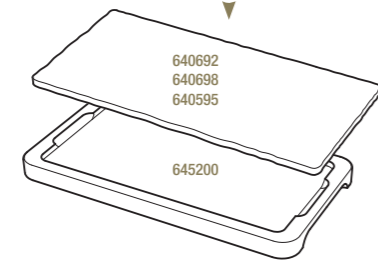

**PLANCHE 3 ENCOCHES**  
TRAY WITH 3 INDENTS

Noir brut - Matt slate style

**640698**  6  
25 x 12 x 0,7 cm  
9 3/4 x 4 3/4 x 1/4"

**ASSIETTE RECTANGULAIRE**  
RECTANGULAR PLATE

Noir brut - Matt slate style

**641001**  6  
30 x 20 x 0,7 cm  
11 3/4 x 7 3/4 x 1/4"

**PLATEAU POUR ASSIETTE 30 x 20 CM**  
LINER TRAY FOR PLATE 11 3/4 x 7 3/4"

Acacia - Acacia

**649181**  3  
43 x 23 x 1,5 cm  
17 x 9 x 1/2"

**PLATEAU POUR PLANCHE 25 x 12 CM**  
LINER TRAY FOR TRAY 9 3/4 x 4 3/4"