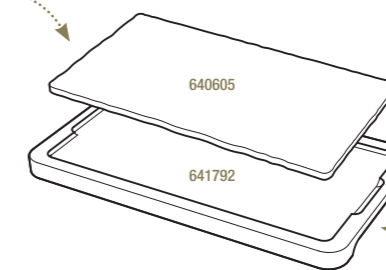

**641001**  6  
30 x 20 x 0,7 cm  
11 3/4 x 7 3/4 x 1/4"

**PLATEAU POUR ASSIETTE 30 x 20 CM**  
LINER TRAY FOR PLATE 11 3/4 x 7 3/4"

Acacia - Acacia

**649181**  3  
43 x 23 x 1,5 cm  
17 x 9 x 1/2"

**PLATEAU POUR PLANCHE 25 x 12 CM**  
LINER TRAY FOR TRAY 9 3/4 x 4 3/4"

Bambou - Bamboo

**645200**  6  
28,5 x 15 x 1,7 cm  
11 1/4 x 6 x 3/4"

**ASSIETTE RECTANGULAIRE**  
RECTANGULAR PLATE

Noir brut - Matt slate style

**640605**  6  
30 x 16 x 0,7 cm  
11 3/4 x 6 1/4 x 1/4"

**PLATEAU POUR ASSIETTE 30 x 16 CM**  
LINER TRAY FOR PLATE 11 3/4 x 6 1/4"

Bambou - Bamboo

**641792**  6  
34 x 19,5 x 1,5 cm  
13 1/2 x 7 3/4 x 1/2"

**ASSIETTE à BORD RELEVÉ**  
PLATE with CURVED EDGE

Noir brut - Matt slate style

**647783**  3

33,2 x 20 x 2 cm  
13 x 7 ¾ x ¾"

**ASSIETTE BURGER/GOURMANDE**  
BURGER/GOURMET PLATE