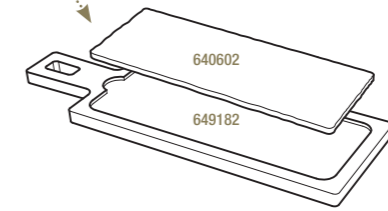

PLATEAU POUR PLANCHE 30 x 11 CM
LINER TRAY FOR TRAY 11 3/4 x 4 1/4"

Acacia - Acacia

649182 3
43 x 14 x 1,5 cm
17 x 5 1/2 x 1/2"