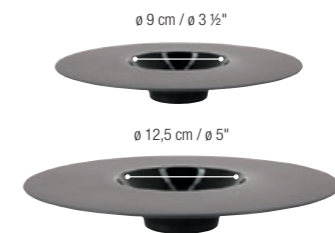

ASSIETTE PLATE

Constellation - Constellation

650354 4
Ø 30,3 cm - H. 5 cm - 18 cl
Ø 12" - H. 2" - 6 ¼ oz
↑