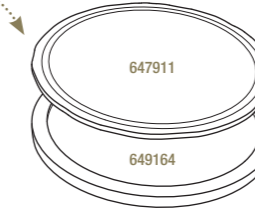

Poivre - Pepper

**648336** 6  
30,2 x 15,3 x 2,4 cm  
12 x 6 x 1"

**648307** 2  
32 x 23 x 2,4 cm  
12 ½ x 9 x 1"

**648308** 2  
32 x 23 x 2,4 cm  
12 ½ x 9 x 1"

**648309** 2  
32 x 23 x 2,4 cm  
12 ½ x 9 x 1"

Noir brut - Matt slate style

**642035**  6  
Ø 10 cm - H. 6 cm - 25 cl  
Ø 4" - H. 2 1/4" - 8 3/4 oz

**649059**  6  
Ø 14 cm - H. 8 cm - 60 cl  
Ø 5 1/2" - H. 3 1/4" - 21 1/4 oz  

**BOL Ø 10 CM  
AVEC COUVERCLE**  
SERVING BOWL Ø 4 1/4"

Noir brut - Matt slate style

**653071**  6  
Ø 10,5 cm - H. 7 cm - 25 cl  
Ø 4 1/4" - H. 2 3/4" - 8 3/4 oz  

**COUVERCLE BOIS  
AVEC JOINT**  
WOOD COVER WITH SEAL RING

Hevea - Hevea

**652925**  6  
Ø 10 cm - H. 2 cm  
Ø 4" - H. 3/4"

**ASSIETTE À STEAK RONDE**  
ROUND STEAK PLATE

Noir brut - Matt slate style

**647911**  2  
Ø 30 cm - H. 0,7 cm  
Ø 11 3/4" - H. 1/4"  

**PLATEAU ROND POUR  
ASSIETTE À STEAK**  
TRAY FOR ROUND STEAK PLATE