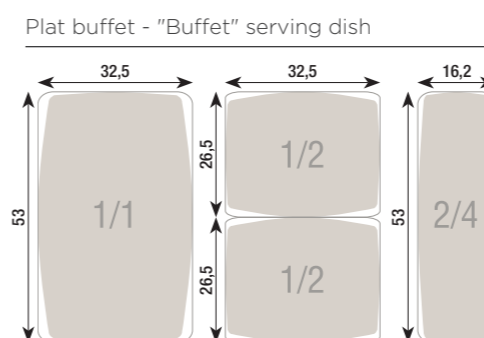

Blanc - White

612507 6
Ø 14 cm - H. 3,5 cm - 24 cl
Ø 5 ½" - H. 1 ½" - 8 ½ oz
▲

Blanc - White

615328 6
Ø 14 cm - H. 5,2 cm - 35 cl
Ø 5 ½" - H. 2" - 12 ¼ oz

Blanc - White

616347 6
Ø 6,2 cm - H. 3,5 cm - 4 cl
Ø 2 ½" - H. 1 ½" - 1 ½ oz
▲

Blanc - White

616258 2
28 x 18,5 x 6 cm - 1,75 L
11 x 7 ¼ x 2 ¼" - 61 ¾ oz

Blanc - White

638792 2
32,5 x 26,5 x 3,8 cm
12 ¾ x 10 ½ x 1 ½"

616277 12
Ø 7,5 cm - H. 3,8 cm - 8 cl
Ø 3" - H. 1 ½" - 2 ¾ oz

616259 2
34 x 22,5 x 6,5 cm - 2,75 L
13 ½ x 8 ¾ x 2 ½" - 97 oz
▲

003583 2
53 x 16,2 x 3,8 cm
20 ¾ x 6 ½ x 1 ½"

616278 12
Ø 8,5 cm - H. 4,5 cm - 11 cl
Ø 3 ¼" - H. 1 ¾" - 4 oz

005786 1
38,5 x 25 x 7 cm - 4 L
15 ¼ x 9 ¾ x 2 ¾" - 141 oz

004345 1
53 x 32,5 x 3,8 cm
20 ¾ x 12 ¾ x 1 ½"
▲

ALEXANDRIE

Collection destinée à la cuisson comme au service, Alexandrie sous-tend avec élégance les mets traditionnels sophistiqués. Si ses courbes harmonieuses et son aspect immaculé dessinent une collection complète pour les buffets professionnels, la praticité et l'intemporalité de son design ne manqueront pas de séduire les passionnés les plus exigeants. Passant aisément du four à la table, le plat rectangulaire Alexandrie est l'écrin idéal d'une cuisine vraie et délicate.

The Alexandria collection consists of elegant vessels ideal for both cooking and serving sophisticated traditional cuisine. Its harmonious curves and clean look makes it a popular choice for restaurants and caterers, but the convenience and timelessness of its design also seduces the most discerning of amateur chefs. Easily transferable from oven to table, the rectangular Alexandria dish makes the perfect receptacle for authentic and refined cooking.