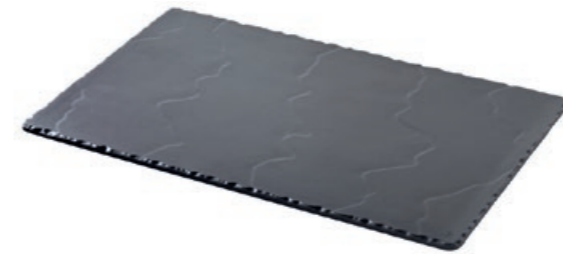

PLANCHE RECTANGULAIRE GM
RECTANGULAR TRAY, LARGE

Noir brut - Matt slate style

640598 2

40 x 30 x 0,7 cm
15 ¾ x 11 ¾ x ¼"