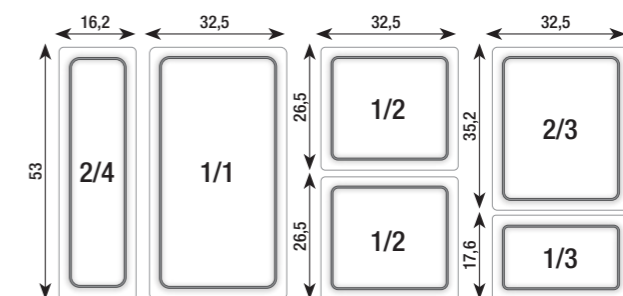

GASTRO HOTEL

Conçue spécifiquement pour venir s'emboîter dans les bacs de format standard des buffets d'hôtels et restaurants, la collection de contenants Gastro Hôtel garantit une parfaite hygiène des préparations culinaires. Seul matériau véritablement garant d'une cuisine parfaitement saine et exempte de tout transfert de matière nocive, la céramique permet, en outre, un maintien idéal à température. Avec leurs bords renforcés et arrondis, les plats de la gamme s'avèrent très faciles à saisir et parfaitement empilables pour le stockage.

Specially designed to fit the standard holders in hotel and restaurant buffets, the Gastro Hôtel collection of hotel dishes allows for infallible hygiene while serving food. The only material that can guarantee 100% hygienic and free from harmful materials, these pieces also holds perfectly temperature. With their strong curved edges, the dishes from this range are also very easy to hold and carry, as well as being simple to stack for storage.