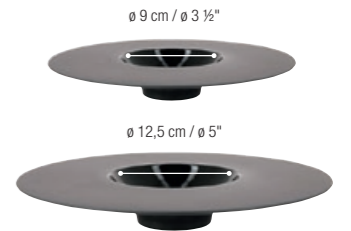

### ASSIETTE PLATE

Crescendo cuivré  
Copper Crescendo

**653440**  4  
Ø 21,5 cm - H. 4,5 cm - 10 cl  
Ø 8 ½" - H. 1 ¾" - 3 ½ oz

**651570**  4  
Ø 30,3 cm - H. 5 cm - 18 cl  
Ø 12" - H. 2" - 6 ¼ oz  
↑