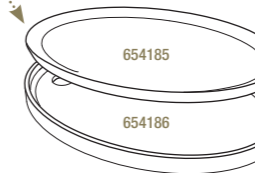

**ASSIETTE À STEAK RONDE**  
ROUND STEAK PLATE

Noir brut - Matt slate style

**647911**  2  
Ø 30 cm - H. 0,7 cm  
Ø 11 3/4" - H. 1/4"  

**PLATEAU ROND POUR  
ASSIETTE À STEAK**  
TRAY FOR ROUND STEAK PLATE

Bambou - Bamboo

**649164**  2  
Ø 34 cm - H. 1,7 cm  
Ø 13 1/2" - H. 3/4"  

**ASSIETTE OVALE**  
OVAL PLATE

Noir brut - Matt slate style

**654185**  4  
35 x 22,9 x 1,5 cm  
13 3/4 x 9 x 1/2"  

**PLATEAU POUR ASSIETTE OVALE**  
TRAY FOR OVAL PLATE

Bambou - Bamboo

**654186**  4  
36,5 x 25 x 2,5 cm  
14 1/4 x 9 3/4 x 1"  

**CASSOLETTE À MANCHE**  
Ø 13 CM  
HANDLED DISH Ø 5"

Noir brut - Matt slate style

**654189**  4  
18,3 x 13 x 3,5 cm - 21 cl  
7 1/4 x 5 x 1 1/2" - 7 1/2 oz  

**CASSOLETTE À MANCHE**  
Ø 18 CM  
HANDLED DISH Ø 7"

Noir brut - Matt slate style

**654192**  4  
24,7 x 18 x 4 cm - 45 cl  
9 3/4 x 7 x 1 1/2" - 15 3/4 oz  

**ASSIETTE GOURMANDE**  
GOURMET PLATE

Noir brut - Matt slate style