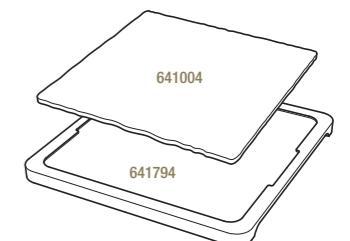

**648342** 6  
Ø 26,5 cm - H. 3,2 cm  
Ø 10 ½" - H. 1 ¼"

**648344** 6  
Ø 26,5 cm - H. 3,2 cm  
Ø 10 ½" - H. 1 ¼"

**648345** 6  
Ø 26,5 cm - H. 3,2 cm  
Ø 10 ½" - H. 1 ¼"

**ASSIETTE PRÉSENTATION**  
PRESENTATION PLATE

**641007**  6  
20 x 20 x 0,7 cm  
7 3/4 x 7 3/4 x 1/4"  

**641004**  6  
25 x 25 x 0,7 cm  
9 3/4 x 9 3/4 x 1/4"  

**641913**  3  
30 x 30 x 0,7 cm  
11 3/4 x 11 3/4 x 1/4"  

**PLATEAU POUR ASSIETTE CARRÉE 20 CM + BOL 25 CL**  
LINER TRAY FOR SQUARE PLATE 7 3/4"  
+ BOWL 8 3/4 oz

Bambou - Bamboo

**645196**  6  
37 x 24 x 1,7 cm  
14 1/2 x 9 1/2 x 3/4"  

**PLATEAU POUR ASSIETTE CARRÉE 25 CM**  
LINER TRAY FOR SQUARE PLATE 9 3/4"

Bambou - Bamboo

**641794**  6  
29,2 x 29,2 x 1,5 cm  
11 1/2 x 11 1/2 x 1/2"  