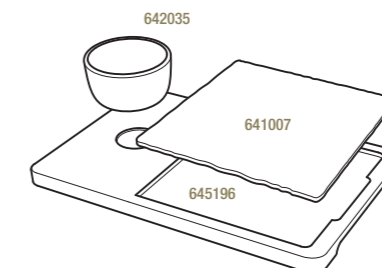

**641007**  6  
20 x 20 x 0,7 cm  
7 3/4 x 7 3/4 x 1/4"  

**641004**  6  
25 x 25 x 0,7 cm  
9 3/4 x 9 3/4 x 1/4"  

**641913**  3  
30 x 30 x 0,7 cm  
11 3/4 x 11 3/4 x 1/4"  

**PLATEAU POUR ASSIETTE CARRÉE 20 CM + BOL 25 CL**  
LINER TRAY FOR SQUARE PLATE 7 3/4"  
+ BOWL 8 3/4 oz

Bambou - Bamboo

**645196**  6  
37 x 24 x 1,7 cm  
14 1/2 x 9 1/2 x 3/4"  

**PLATEAU POUR ASSIETTE CARRÉE 25 CM**  
LINER TRAY FOR SQUARE PLATE 9 3/4"

Bambou - Bamboo

**641794**  6  
29,2 x 29,2 x 1,5 cm  
11 1/2 x 11 1/2 x 1/2"  