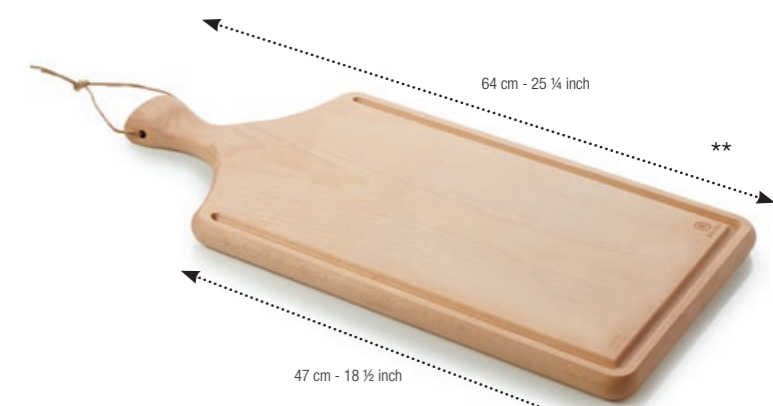

### PLANCHE DE PRÉSENTATION SNACK BOARD

Hêtre - Beech wood / Made in France

655405 **NEW**

48 x 30 x 0,9 cm  
19 x 11 3/4 x 1/4"

3

### PLANCHE BURGER BURGER BOARD

Hêtre - Beech wood / Made in Italy

655503 **NEW**

34 x 24 x 2 cm  
13 1/2 x 9 1/2 x 3/4"

4

### PLANCHE RONDE GRAND MODÈLE LARGE ROUND BOARD

Hêtre - Beech wood / Made in Italy

655547 **NEW**

Ø 40 - H 2 cm  
Ø 15 3/4 - H 3/4"

1