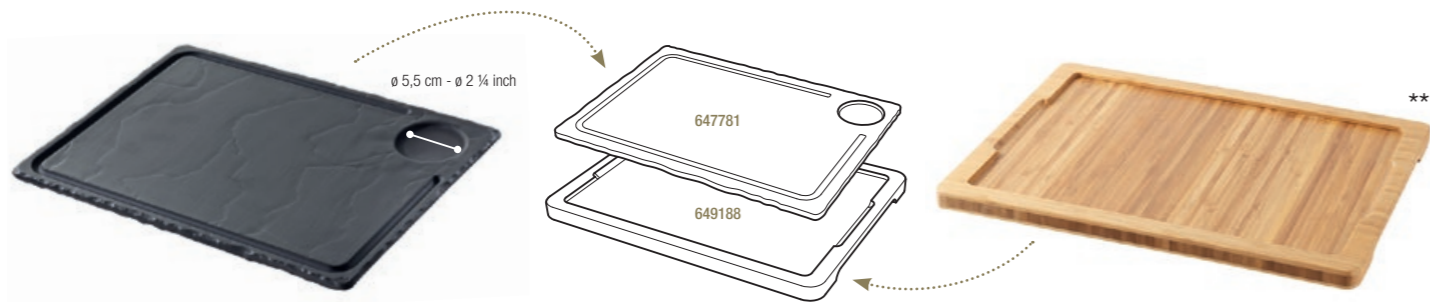

ASSIETTE à STEAK
STEAK PLATE

Noir brut - Matt slate style

647781 3

33 x 24 x 1 cm
13 x 9 ½ x ½"

PLATEAU POUR ASSIETTE à STEAK
LINER TRAY FOR STEAK PLATE

Bambou - Bamboo

649188 3

37,5 x 28 x 2 cm
14 ¾ x 11 x ¾"

SUGGESTIONS D'ACCESSOIRES POUR PIÈCES BASALT AVEC ENCOCHES

ACCESSORIES TO FIT BASALT TRAYS

ø 4 cm ø 1 ½ inch	643599 P.34	652693 P.59	619088 P.93	638939 P.99	654255 P.25	645845 P.121	643358 P.111
ø 5 cm ø 2 inch	654020 P.91	651731 P.76	654269 P.25	646190 P.93	649611 P.76	642035 P.34	638806 P.79
ø 5,5 cm ø 2 ¼ inch	653965 P.57	647670 P.80	638866 P.99	655418 P.57	649596 P.77	640024 P.80	615433 P.89
ø 6,3 cm ø 2 ½ inch	646400 P.147	646399 P.147	615066 P.85	636266 P.92	639202 P.99	615509 P.88	651875 P.88