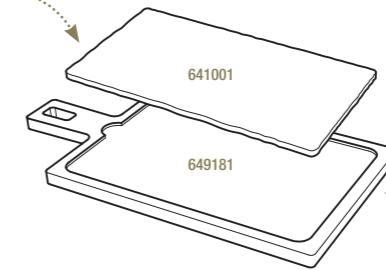

**648342** 6  
Ø 26,5 cm - H. 3,2 cm  
Ø 10 ½" - H. 1 ¼"

**648344** 6  
Ø 26,5 cm - H. 3,2 cm  
Ø 10 ½" - H. 1 ¼"

**648345** 6  
Ø 26,5 cm - H. 3,2 cm  
Ø 10 ½" - H. 1 ¼"

**ASSIETTE PRÉSENTATION**  
PRESENTATION PLATE

**PLANCHE 3 ENCOCHES**  
TRAY WITH 3 INDENTS

Noir brut - Matt slate style

**640698**  6  
25 x 12 x 0,7 cm  
9 3/4 x 4 3/4 x 1/4"

**ASSIETTE RECTANGULAIRE**  
RECTANGULAR PLATE

Noir brut - Matt slate style

**641001**  6  
30 x 20 x 0,7 cm  
11 3/4 x 7 3/4 x 1/4"

**PLATEAU POUR ASSIETTE 30 x 20 CM**  
LINER TRAY FOR PLATE 11 3/4 x 7 3/4"

Acacia - Acacia

**649181**  3  
43 x 23 x 1,5 cm  
17 x 9 x 1/2"

**PLATEAU POUR PLANCHE 25 x 12 CM**  
LINER TRAY FOR TRAY 9 3/4 x 4 3/4"