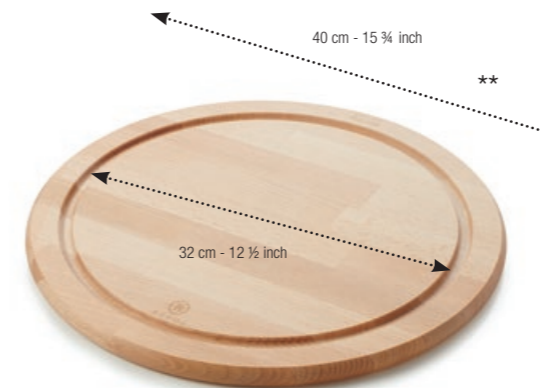

PLANCHE RONDE GRAND MODÈLE LARGE ROUND BOARD

Hêtre - Beech wood / Made in Italy

655547 **NEW**

Ø 40 - H 2 cm
Ø 15 3/4 - H 3/4"

1