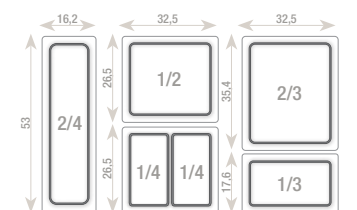

GN 1/2
Blanc / White

113495  4
32,5 x 26,5 x 1 cm
12 ¾ x 10 ½ x ½"

GN 2/3
Blanc / White

110807  4
35,4 x 32,5 x 1 cm
14 x 12 ¾ x ½"

GN 2/4
Blanc / White

113174*  4
53 x 16,2 x 1 cm
20 ¾ x 6 ¼ x ½"

SEA SIDE collection