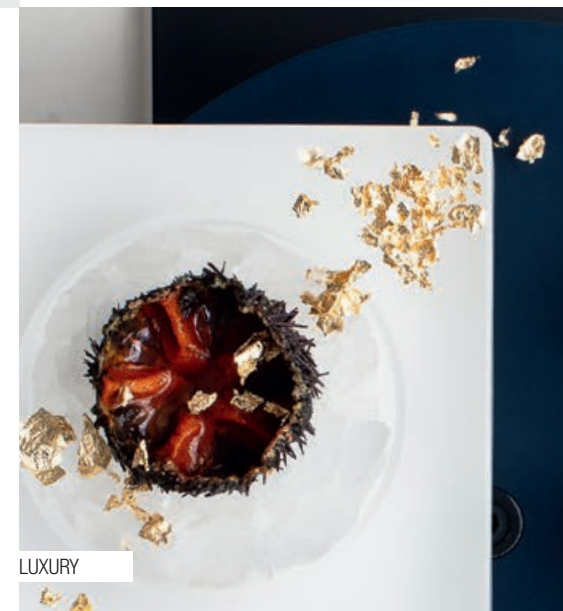

SIMPLY CHIC

ORIGINS

ICE

SEA SIDE

2021 SOMMAIRE SUMMARY

LUXURY collection	10
SIMPLY CHIC collection	18
ICE collection	28
ORIGINS collection	36
SWEETY collection	46
SEA SIDE collection	56
SUR-MESURE / BESPOKE	64

SWEETY

LUXURY

SUR-MESURE - BESPOKE

2021
LUXURY
COLLECTION

Pensée pour les événements les plus hauts de gamme, notre gamme Luxury souligne d'élégance des buffets et banquets d'exception. Si la sobriété distinguée mais néanmoins chaleureuse des teintes anthracite et bleu nuit sublime adroitement les ingrédients des plus raffinés, de subtils éclats d'or incrustés directement dans la matière viennent enrichir certains éléments de la gamme afin d'éclairer la préciosité des instants gustatifs d'une délicate touche de faste.