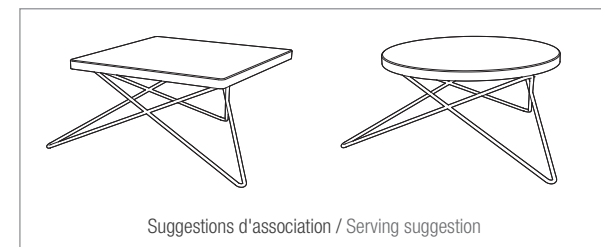

SEA SIDE collection

NEW 119459 8
24,5 x 9 x 1 cm
9 3/4 x 3 1/2 x 1/2"

112580 8
24,5 x 9 x 1 cm
9 3/4 x 3 1/2 x 1/2"

112535 8
24,5 x 9 x 1 cm
9 3/4 x 3 1/2 x 1/2"

NEW 118681 8
24,5 x 10 x 1,5 cm
9 3/4 x 4 x 1/2"

NEW 119466 8
24,5 x 10 x 1,5 cm
9 3/4 x 4 x 1/2"

110968 8
24,5 x 10 x 1,5 cm
9 3/4 x 4 x 1/2"

NEW 118704 4
33 x 15 x 1,5 cm
13 x 6 x 1/2"

NEW 119473 4
33 x 15 x 1,5 cm
13 x 6 x 1/2"

111019 4
33 x 15 x 1,5 cm
13 x 6 x 1/2"

NEW 118858 4
15 x 15 x 10 cm
6 x 6 x 4"

111729 4
15 x 15 x 10 cm
6 x 6 x 4"

111699 4
15 x 15 x 10 cm
6 x 6 x 4"

114447 8
4 x 4 x 2 cm
1 1/2 x 1 1/2 x 3/4"

NEW 118865 2
20 x 20 x 19,5 cm
7 3/4 x 7 3/4 x 7 3/4"

111804 2
20 x 20 x 19,5 cm
7 3/4 x 7 3/4 x 7 3/4"

111774 2
20 x 20 x 19,5 cm
7 3/4 x 7 3/4 x 7 3/4"

111668 8
4 x 4 x 4 cm
1 1/2 x 1 1/2 x 1 1/2"

114195 6
26 x 26 x 11 cm
10 1/4 x 10 1/4 x 4 1/4"

114201 6
26 x 26 x 21 cm
10 1/4 x 10 1/4 x 8 1/4"

Suggestions d'association / Serving suggestion

NEW 120240* 4
53 x 16,2 x 1 cm
20 3/4 x 6 1/4 x 1/2"

NEW 120257* 4
53 x 16,2 x 1 cm
20 3/4 x 6 1/4 x 1/2"

NEW 120233* 4
53 x 16,2 x 1 cm
20 3/4 x 6 1/4 x 1/2"

NEW 120264 4
7,9 x 3 cm
3 1/4 x 1 1/4"

116762 2
Ø 15 cm - H. 4 cm
Ø 6" - H. 1 1/2"

116755 4
Ø 15 cm - H. 15 cm - 30 cl
Ø 6" - H. 6" - 10 1/2 oz

111620 2
15 x 15 x 4 cm - 30 cl
6 x 6 x 1 1/2" - 10 1/2 oz

112719 2
Ø 15 cm - H. 4 cm - 30 cl
Ø 6" - H. 1 1/2" - 10 1/2 oz

NEW 117035 1
Ø 28 cm
Ø 11"

NEW 119022 1
32,5 x 8 x 4 cm
12 3/4 x 3 1/4 x 1 1/2"

NEW 118667 2
Ø 20 cm - H. 4 cm - 60 cl
Ø 8" - H. 1 1/2" - 21 1/4 oz

NEW 118674 1
Ø 25 cm - H. 4 cm - 100 cl
Ø 10" - H. 1 1/2" - 35 1/4 oz

115185 1
Ø 30 cm - H. 4 cm - 120 cl
Ø 11 3/4" - H. 1 1/2" - 42 1/4 oz