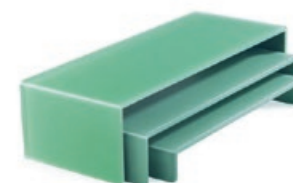

GN 1/2
Blanc / White

113495  4
32,5 x 26,5 x 1 cm
12 ¾ x 10 ½ x ½"

GN 2/3
Blanc / White

110807  4
35,4 x 32,5 x 1 cm
14 x 12 ¾ x ½"

GN 2/4
Blanc / White

113174*  4
53 x 16,2 x 1 cm
20 ¾ x 6 ¼ x ½"

BUFFET ENCASTRABLE
STACKABLE BUFFET
Kaki / Khaki