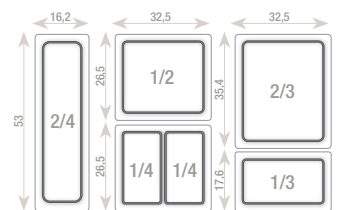

GN 1/2
Blanc / White

113495  4
32,5 x 26,5 x 1 cm
12 ¾ x 10 ½ x ½"

GN 2/3
Blanc / White

110807  4
35,4 x 32,5 x 1 cm
14 x 12 ¾ x ½"

GN 2/4
Blanc / White

113174*  4
53 x 16,2 x 1 cm
20 ¾ x 6 ¼ x ½"

BUFFET ENCASTRABLE
STACKABLE BUFFET
Kaki / Khaki