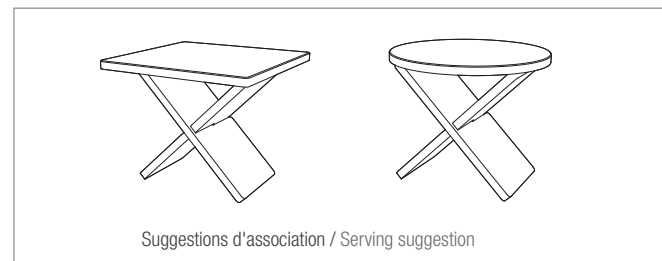

NEW 118827* 1
39,5 x 19,5 x 5 cm
15 ½ x 7 ¾ x 2"

NEW 118834* 1
44,5 x 19,5 x 8,5 cm
17 ¼ x 7 ¾ x 3 ½"

NEW 118841* 1
49,5 x 19,5 x 12 cm
19 ½ x 7 ¾ x 4 ¾"

116779* (set) 1
49,5 x 19,5 x 12 cm
19 ½ x 7 ¾ x 4 ¾"

NEW 118797* 1
39,5 x 19,5 x 5 cm
15 ½ x 7 ¾ x 2"

NEW 118803* 1
44,5 x 19,5 x 8,5 cm
17 ¼ x 7 ¾ x 3 ½"

NEW 118810* 1
49,5 x 19,5 x 12 cm
19 ½ x 7 ¾ x 4 ¾"

NEW 118780* (set) 1
49,5 x 19,5 x 12 cm
19 ½ x 7 ¾ x 4 ¾"

111750 4
15 x 15 x 10 cm
6 x 6 x 4"

111835 2
20 x 20 x 19,5 cm
7 ¾ x 7 ¾ x 7 ¾"

NEW 118858 4
15 x 15 x 10 cm
6 x 6 x 4"

NEW 118865 2
20 x 20 x 19,5 cm
7 ¾ x 7 ¾ x 7 ¾"

114140 1
14 x 14 cm
5 ½ x 5 ½"

NEW 119589 1
Ø 23 cm - H. 11 cm
Ø 9" - H. 4 ¼"

NEW 119763 1
Ø 30 cm - H. 16 cm
Ø 11 ¾" - H. 6 ¼"

NEW 119947 1
Ø 33 cm - H. 21 cm
Ø 13" - H. 8 ¼"

NEW 119619 1
Ø 23 cm - H. 11 cm
Ø 9" - H. 4 ¼"

NEW 119794 1
Ø 30 cm - H. 16 cm
Ø 11 ¾" - H. 6 ¼"

NEW 119978 1
Ø 33 cm - H. 21 cm
Ø 13" - H. 8 ¼"

115444 1
Ø 21 cm - H. 17 cm
Ø 8 ¼" - H. 6 ¾"

NEW 119480 1
Ø 28 cm - H. 22,5 cm
Ø 11" - H. 8 ¾"

115468 1
Ø 31 cm - H. 23 cm
Ø 12 ¼" - H. 9"