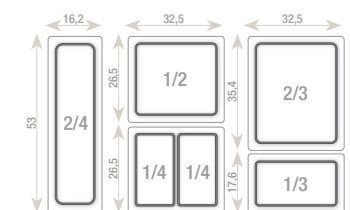

113495 
32,5 x 26,5 x 1 cm
12 ¾ x 10 ½ x ½"

GN 2/3
Blanc / White

110807 
35,4 x 32,5 x 1 cm
14 x 12 ¾ x ½"

GN 2/4
Blanc / White

113174* 
53 x 16,2 x 1 cm
20 ¾ x 6 ¼ x ½"

BUFFET ENCASTRABLE
STACKABLE BUFFET
Anthracite / Anthracite

NEW 118827*  1
39,5 x 19,5 x 5 cm
15 ½ x 7 ¾ x 2"

NEW 118834*  1
44,5 x 19,5 x 8,5 cm
17 ¼ x 7 ¾ x 3 ½"

NEW 118841*  1
49,5 x 19,5 x 12 cm
19 ½ x 7 ¾ x 4 ¾"

116779* (set)  1
49,5 x 19,5 x 12 cm
19 ½ x 7 ¾ x 4 ¾"