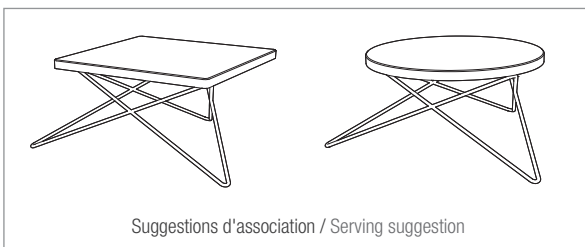

111705  4
15 x 15 x 10 cm
6 x 6 x 4"

111781  2
20 x 20 x 19,5 cm
7 3/4 x 7 3/4 x 7 3/4"

BRICKS PORTE-MENU
KUBE MENU HOLDER
Blanc / White

114447  8
4 x 4 x 2 cm
1 1/2 x 1 1/2 x 3/4"

111668  8
4 x 4 x 4 cm
1 1/2 x 1 1/2 x 1 1/2"