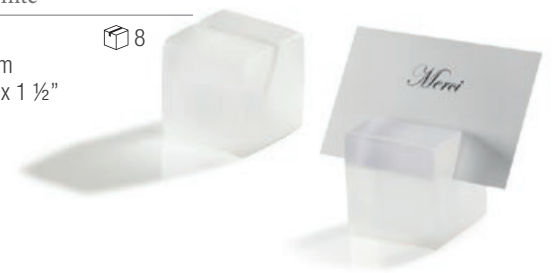

BRICKS PORTE-MENU GM
BRICKS MENU HOLDER
Blanc / White

111668
4 x 4 x 4 cm
1 1/2 x 1 1/2 x 1 1/2"

BRICKS 165
BRICKS 165
Blanc / White