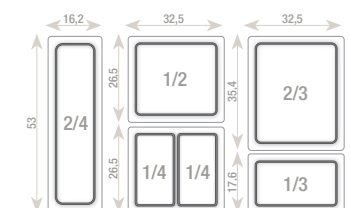

GN 1/4
Constellation / Constellation

NEW 118575  4
26,5 x 16,2 x 1 cm
10 ½ x 6 ¼ x ½"

GN 1/3
Constellation / Constellation

NEW 118551  4
32,5 x 17,6 x 1 cm
12 ¾ x 7 x ½"

GN 1/2
Constellation / Constellation

NEW 118537  4
32,5 x 26,5 x 1 cm
12 ¾ x 10 ½ x ½"

GN 2/3
Constellation / Constellation

NEW 118599  4
35,4 x 32,5 x 1 cm
14 x 12 ¾ x ½"

GN 2/4
Constellation / Constellation

NEW 118612*  4
53 x 16,2 x 1 cm
20 ¾ x 6 ¼ x ½"

CONSTELLATION
Décor inaltérable
imprimé dans la masse.
Permanent
deep-printed decoration.

BUFFET ENCASTRABLE
STACKABLE BUFFET
Anthracite / Anthracite

NEW 118827*  1
39,5 x 19,5 x 5 cm
15 ½ x 7 ¾ x 2"

NEW 118834*  1
44,5 x 19,5 x 8,5 cm
17 ¼ x 7 ¾ x 3 ½"

NEW 118841*  1
49,5 x 19,5 x 12 cm
19 ½ x 7 ¾ x 4 ¾"

116779* (set)  1
49,5 x 19,5 x 12 cm
19 ½ x 7 ¾ x 4 ¾"

BUFFET ENCASTRABLE
STACKABLE BUFFET
Bleu nuit / Night blue

NEW 118797*  1
39,5 x 19,5 x 5 cm
15 ½ x 7 ¾ x 2"