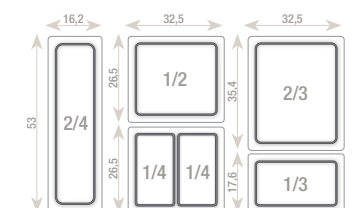

113457  4
32,5 x 17,6 x 1 cm
12 ¾ x 7 x ½"

GN 1/2
Citron / Lemon

113532  4
32,5 x 26,5 x 1 cm
12 ¾ x 10 ½ x ½"

GN 2/3
Citron / Lemon

110814  4
35,4 x 32,5 x 1 cm
14 x 12 ¾ x ½"

GN 2/4
Citron / Lemon

113211*  4
53 x 16,2 x 1 cm
20 ¾ x 6 ¼ x ½"